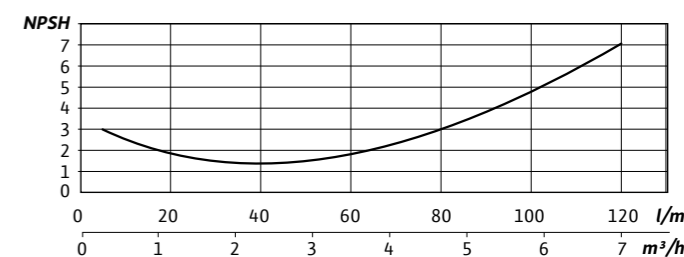

Wilo-Isar BOOST5

Криві продуктивності та технічні дані

Таблиця технічних даних

	Wilo-Isar BOOST5-E-3	Wilo-Isar BOOST5-E-5
Макс. витрата	5 м³/год	7 м³/год
Макс. висота всмоктування	8 м	
Температура рідини	0 °C до +40 °C	
Температура навколишнього середовища	0 °C до +40 °C	
Макс. робочий тиск	10 бар	
Живлення	1~230 V ± 10 %	
Частота	50/60 Гц	
Номінальна потужність P2	0.75 кВт	1.1 кВт
Номінальний струм	7.5 А	10.5 А
Клас захисту	IPX4	
Клас ізоляції	F	
Режим роботи	S1 (безперервна робота)