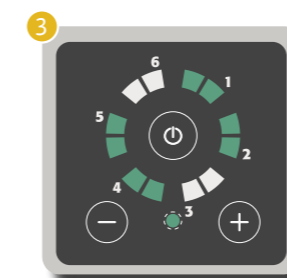

Wilo-Isar BOOST5

Панель управління

Індикатор робочого стану LED:
 → Індикатор регульованих значень
 → Робота насоса
 → Помилка або попередження

Кнопки регулювання “-” або “+”

Кнопка Вкл/Викл

Стан установки LED

1 Установка в режиме ожидания

→ Установка подключена до джерела живлення, але вона неактивна.
 → Робочі світлодіоди вимкнені.
 → Світлодіод стану установки зелений.

2 Установка працює

→ Установка підключена до джерела живлення, насос працює.
 → Робочі світлодіоди показують значення регульованого параметра.
 → Світлодіод стану установки зелений.