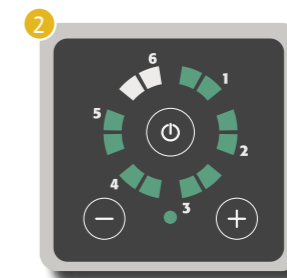

Wilo-Isar BOOST5

Панель управління

Індикатор робочого стану LED:
 → Індикатор регульованих значень
 → Робота насоса
 → Помилка або попередження

Кнопки регулювання “-” або “+”

Кнопка Вкл/Викл

Стан установки LED

1 Установка в режиме ожидания

→ Установка подключена до джерела живлення, але вона неактивна.
 → Робочі світлодіоди вимкнені.
 → Світлодіод стану установки зелений.

2 Установка працює

→ Установка підключена до джерела живлення, насос працює.
 → Робочі світлодіоди показують значення регульованого параметра.
 → Світлодіод стану установки зелений.