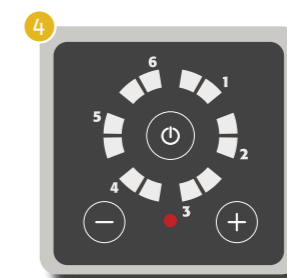

4 Помилка/предупреждение установки

→ Установка підключена до джерела живлення, але вона неактивна.
→ Робочі світлодіоди неактивні.
→ Світлодіод стану установки червоний.