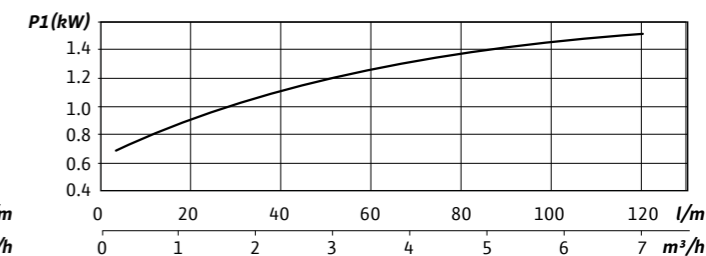

Wilo-Isar BOOST5

Криві продуктивності та технічні дані

Таблиця технічних даних

	Wilo-Isar BOOST5-E-3	Wilo-Isar BOOST5-E-5
Макс. витрата	5 м³/год	7 м³/год
Макс. висота всмоктування	8 м	
Температура рідини	0 °C до +40 °C	
Температура навколишнього середовища	0 °C до +40 °C	
Макс. робочий тиск	10 бар	
Живлення	1~230 V ± 10 %	
Частота	50/60 Гц	
Номінальна потужність P2	0.75 кВт	1.1 кВт
Номінальний струм	7.5 А	10.5 А
Клас захисту	IPX4	
Клас ізоляції	F	
Режим роботи	S1 (безперервна робота)