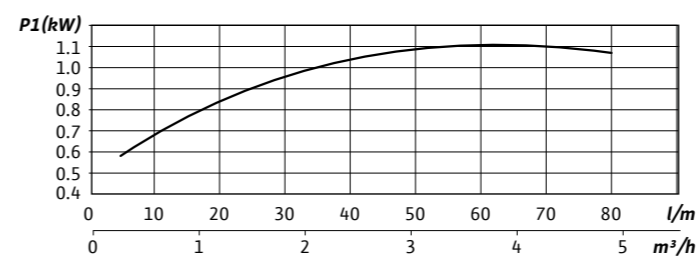

Wilo-Isar BOOST5

Криві продуктивності та технічні дані

Таблиця технічних даних

	Wilo-Isar BOOST5-E-3	Wilo-Isar BOOST5-E-5
Макс. витрата	5 м³/год	7 м³/год
Макс. висота всмоктування	8 м	
Температура рідини	0 °C до +40 °C	
Температура навколишнього середовища	0 °C до +40 °C	
Макс. робочий тиск	10 бар	
Живлення	1~230 V ± 10 %	
Частота	50/60 Гц	
Номінальна потужність P2	0.75 кВт	1.1 кВт
Номінальний струм	7.5 А	10.5 А
Клас захисту	IPX4	
Клас ізоляції	F	
Режим роботи	S1 (безперервна робота)