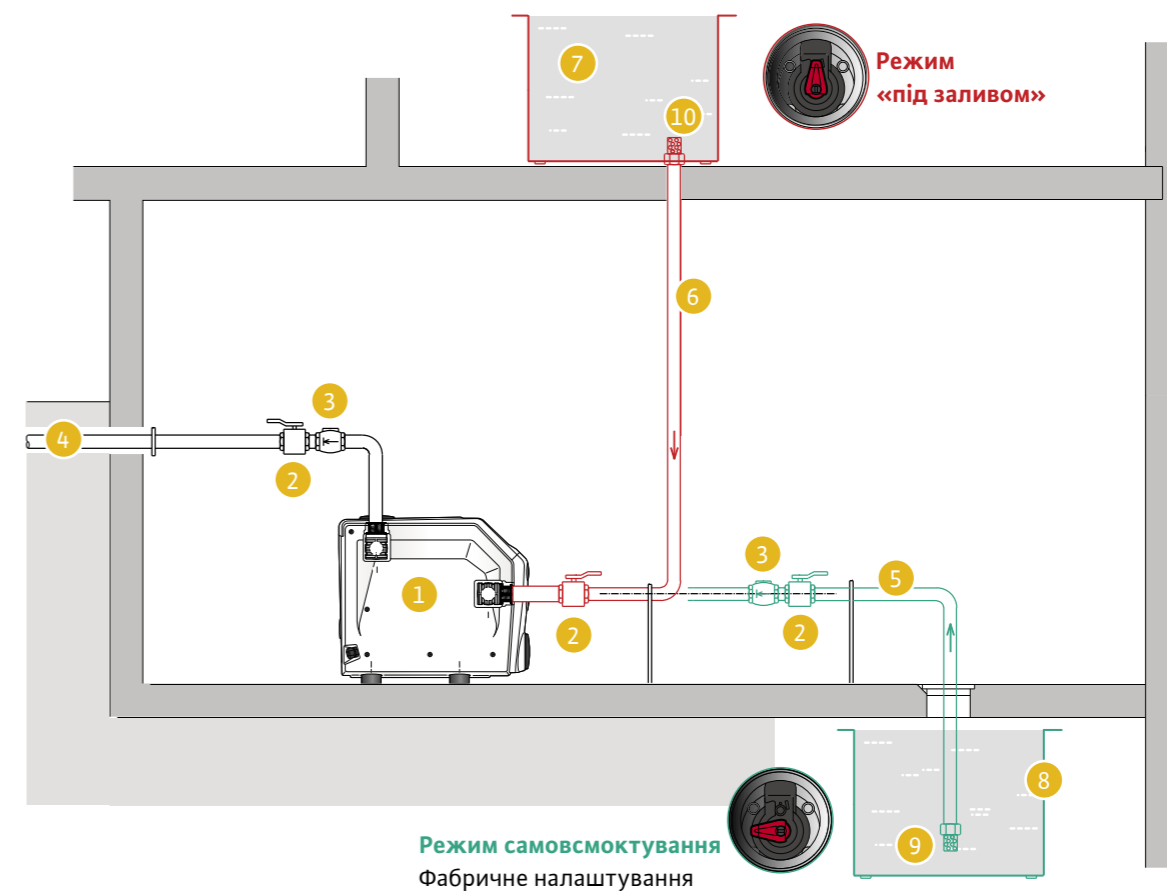

Режим «під заливом»

Для ситуації, коли установка знаходиться «під заливом» або безпосередньо підключена до напірної мережі, можна змінити режим роботи установки на **режим без самовсмоктування**.

Режим самовсмоктування

Режим «під заливом»

Wilo-Isar BOOST5

Схема підключення установки

Wilo-Isar BOOST5 це установка підвищення тиску для житлових будинків, яка завдяки вбудованому перетворювачу частоти підтримує постійний тиск відповідно до фактичних вимог і може ефективно встановлюватися як в умовах позитивного, так і негативного тиску на вході.

Ручний перемикач дозволяє переключити систему в **режим самовсмоктування** або «**під заливом**».

Wilo-Isar BOOST5 є проста для монтажу установка підвищення тиску води в житлових будинках. У корпус вбудовано всі необхідні для роботи компоненти: електронасос, перетворювач частоти, напірний бак, зворотний клапан, давач витрати і тиску.

Компактна, безшумна і ефективна установка, що може бути встановлена всередині будинку.

Режим самовсмоктування
Фабричне налаштування

Опис установки

1	Wilo-Isar BOOST5 установка підвищення тиску	6	Подача води
2	Запірний клапан	7	Подача води з резервуара верхнього рівня
3	Зворотний клапан	8	Подача води з резервуара нижнього рівня
4	Напірний трубопровід	9	Клапан
5	Всмоктувальний патрубков	10	Фільтр