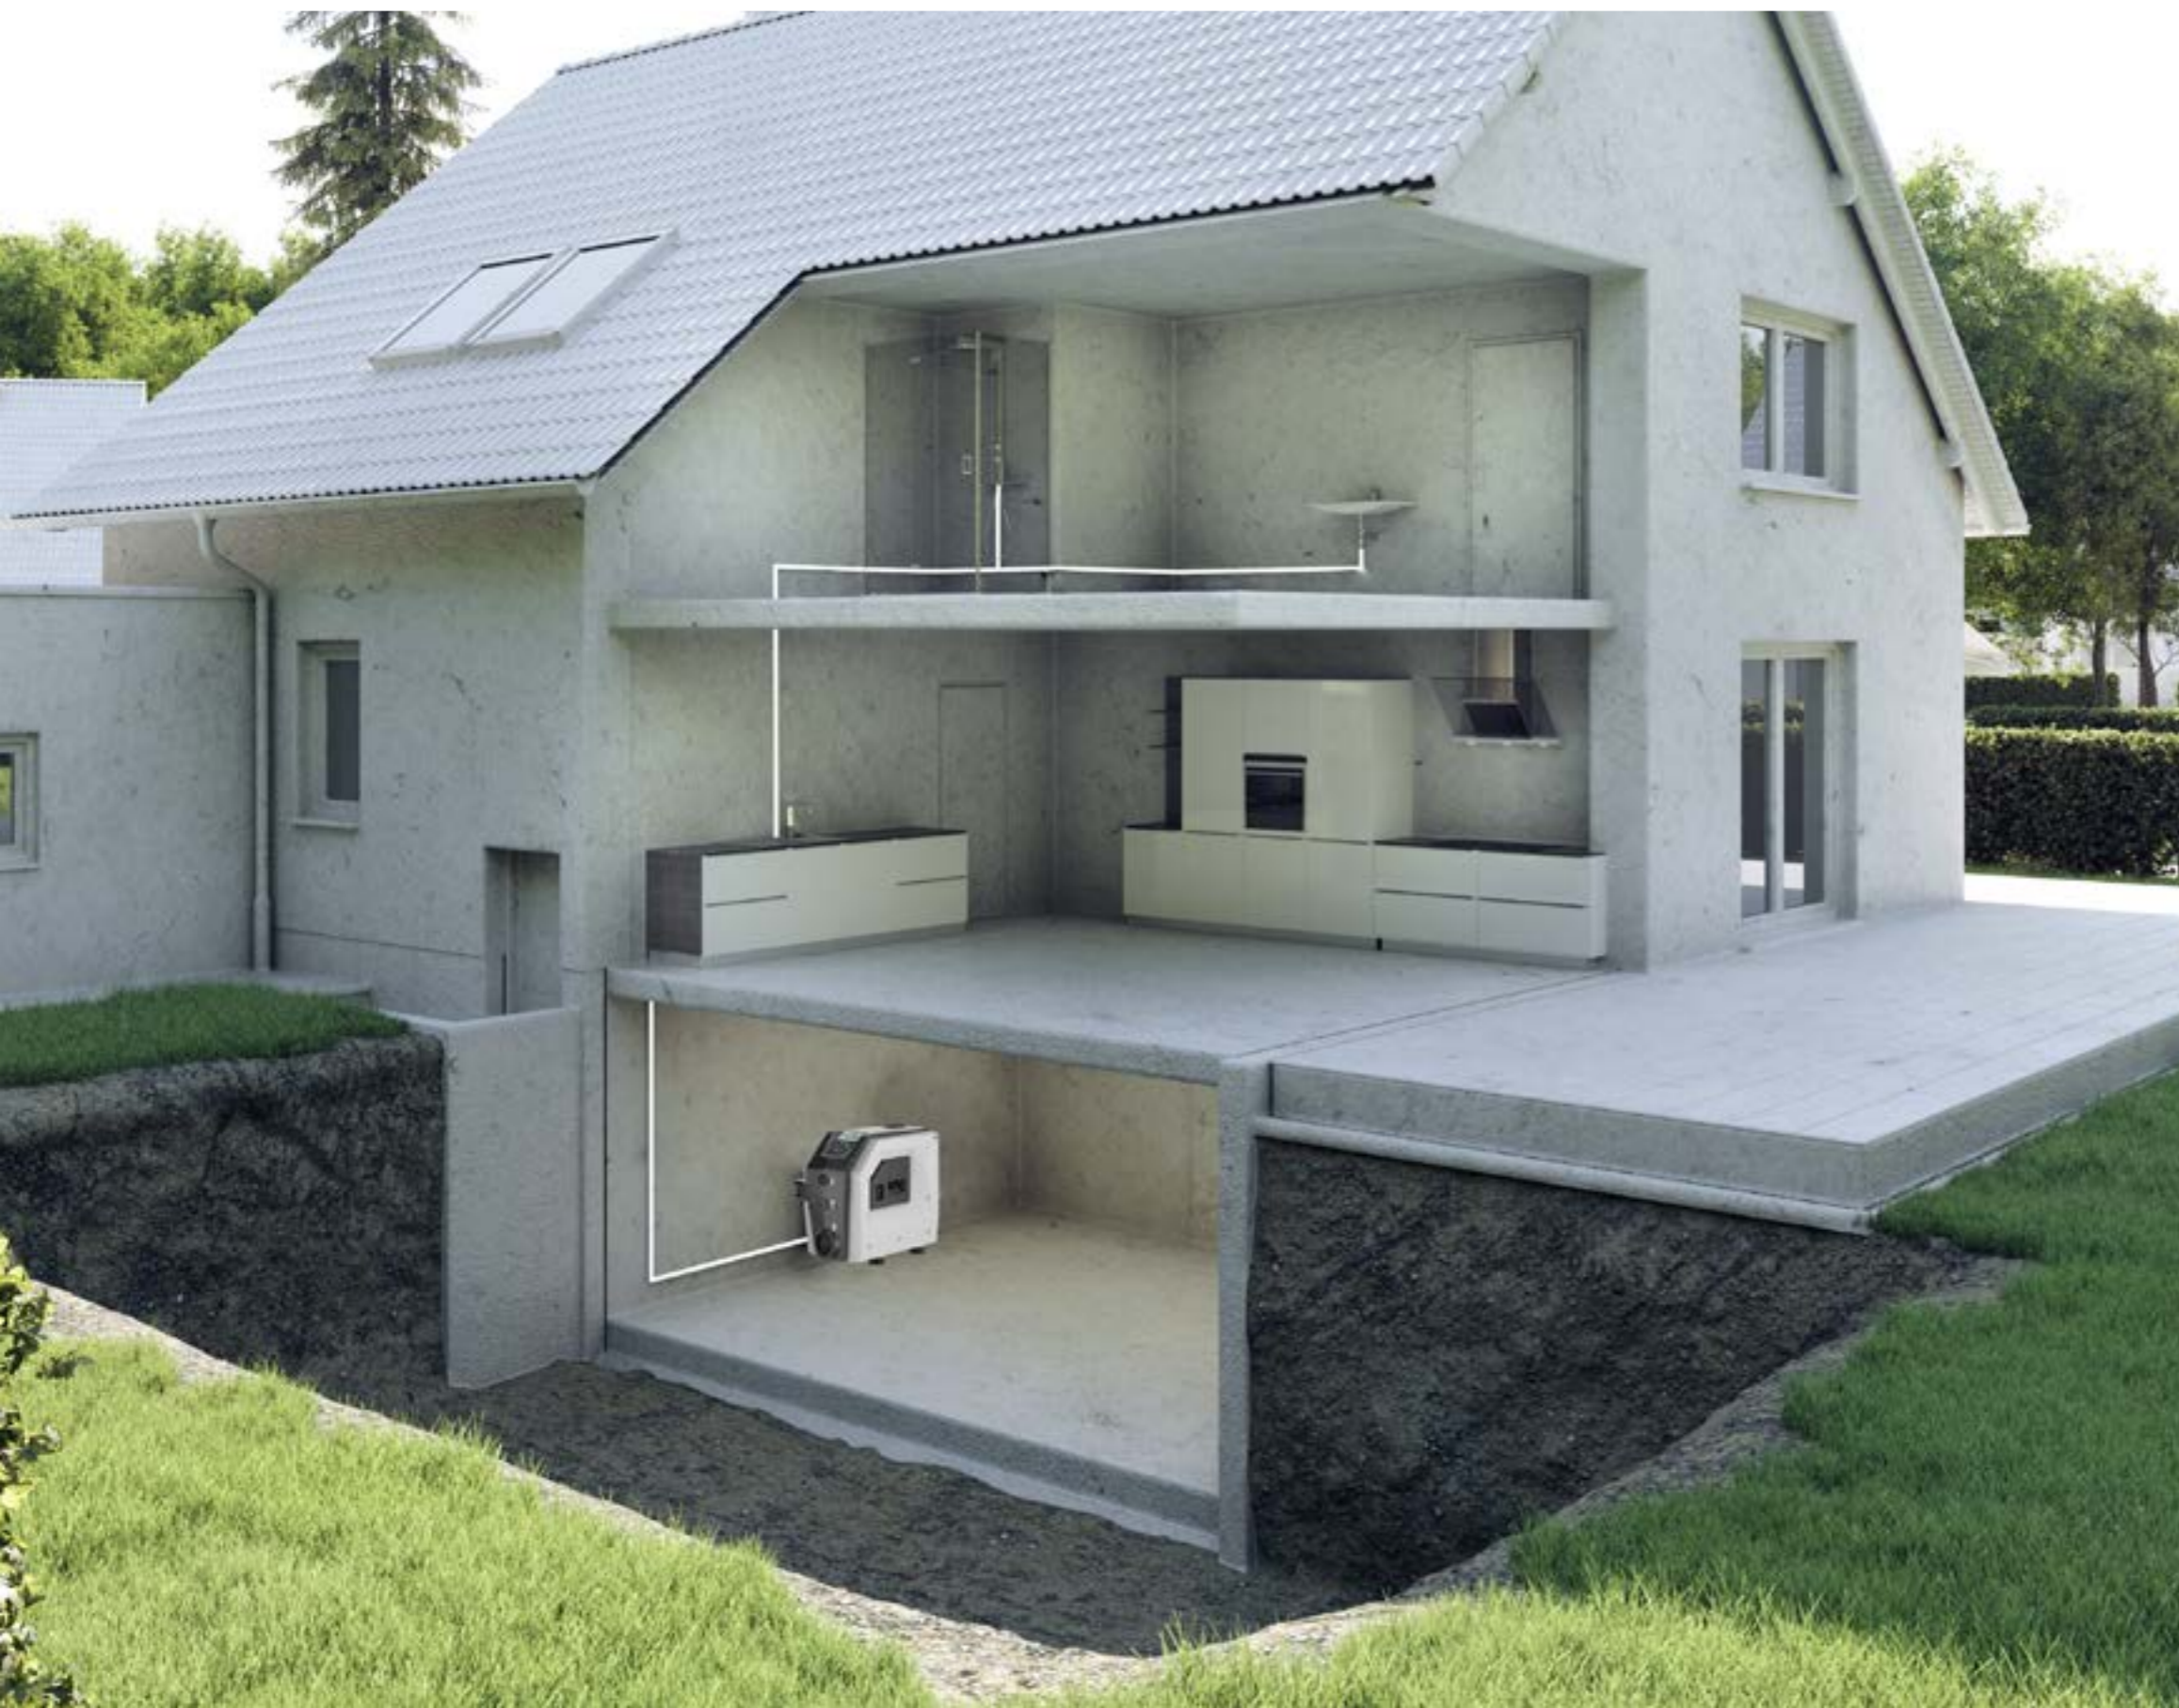

Установка підвищення тиску з одним насосом і вбудованим перетворювачем частоти для водопостачання житлових приміщень. Насосна установка для підтримки постійного тиску води.

Wilo-Isar BOOST5-E-3

Wilo-Isar BOOST5-E-5

Wilo-Isar BOOST5

Установка для житлових будинків

Wilo-Isar BOOST5, установка з одним насосом і перетворювачем частоти для підвищення тиску води в житлових будинках.

Wilo-Isar BOOST5 це побутова установка підвищення тиску, яка об'єднує електричний насос, електроніку, перетворювач частоти, зворотні клапани і панель управління для простого і легкого монтажу. Вона може ефективно використовуватися в найрізноманітніших побутових системах, де існує необхідність перекачування рідини. Це може бути водопостачання житлових об'єктів, обслуговування зрошувальних систем, а також перекачування води з резервуарів дощової води.

Wilo-Isar BOOST5 містить перетворювач частоти для забезпечення постійного тиску води відповідно до фактичних потреб користувача. Установка працює безшумно і може розташовуватися всередині будинку.

Гнучкість установки та здатність адаптуватися до вимог користувача роблять її ефективною з точки зору зниження споживання енергії та витрати води.