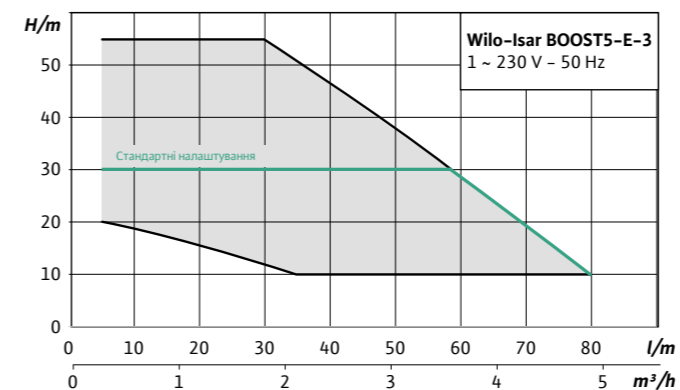

Wilo-Isar BOOST5

Криві продуктивності та технічні дані

Таблиця технічних даних

	Wilo-Isar BOOST5-E-3	Wilo-Isar BOOST5-E-5
Макс. витрата	5 м³/год	7 м³/год
Макс. висота всмоктування	8 м	
Температура рідини	0 °C до +40 °C	
Температура навколишнього середовища	0 °C до +40 °C	
Макс. робочий тиск	10 бар	
Живлення	1~230 V ± 10 %	
Частота	50/60 Гц	
Номінальна потужність P2	0.75 кВт	1.1 кВт
Номінальний струм	7.5 А	10.5 А
Клас захисту	IPX4	
Клас ізоляції	F	
Режим роботи	S1 (безперервна робота)