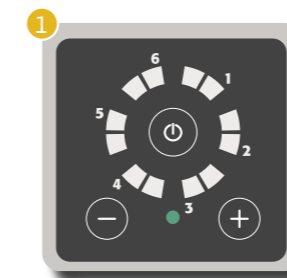

Wilo-Isar BOOST5

Панель управління

Індикатор робочого стану LED:
 → Індикатор регульованих значень
 → Робота насоса
 → Помилка або попередження

Кнопки регулювання “-” або “+”

Кнопка Вкл/Викл

Стан установки LED

1 Установка в режиме ожидания

→ Установка подключена до джерела живлення, але вона неактивна.
 → Робочі світлодіоди вимкнені.
 → Світлодіод стану установки зелений.

2 Установка працює

→ Установка підключена до джерела живлення, насос працює.
 → Робочі світлодіоди показують значення регульованого параметра.
 → Світлодіод стану установки зелений.