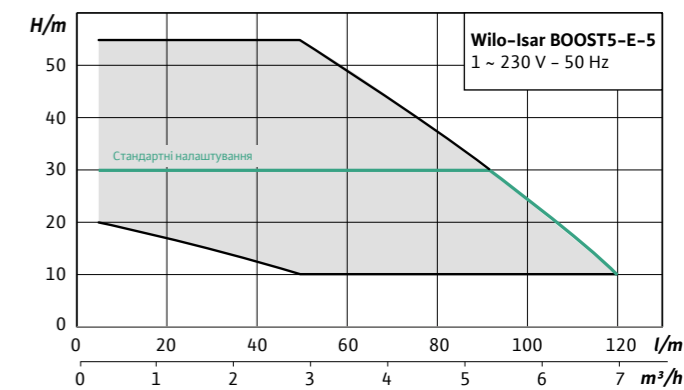

Wilo-Isar BOOST5

Криві продуктивності та технічні дані

Таблиця технічних даних

	Wilo-Isar BOOST5-E-3	Wilo-Isar BOOST5-E-5
Макс. витрата	5 м³/год	7 м³/год
Макс. висота всмоктування	8 м	
Температура рідини	0 °C до +40 °C	
Температура навколишнього середовища	0 °C до +40 °C	
Макс. робочий тиск	10 бар	
Живлення	1~230 V ± 10 %	
Частота	50/60 Гц	
Номінальна потужність P2	0.75 кВт	1.1 кВт
Номінальний струм	7.5 А	10.5 А
Клас захисту	IPX4	
Клас ізоляції	F	
Режим роботи	S1 (безперервна робота)