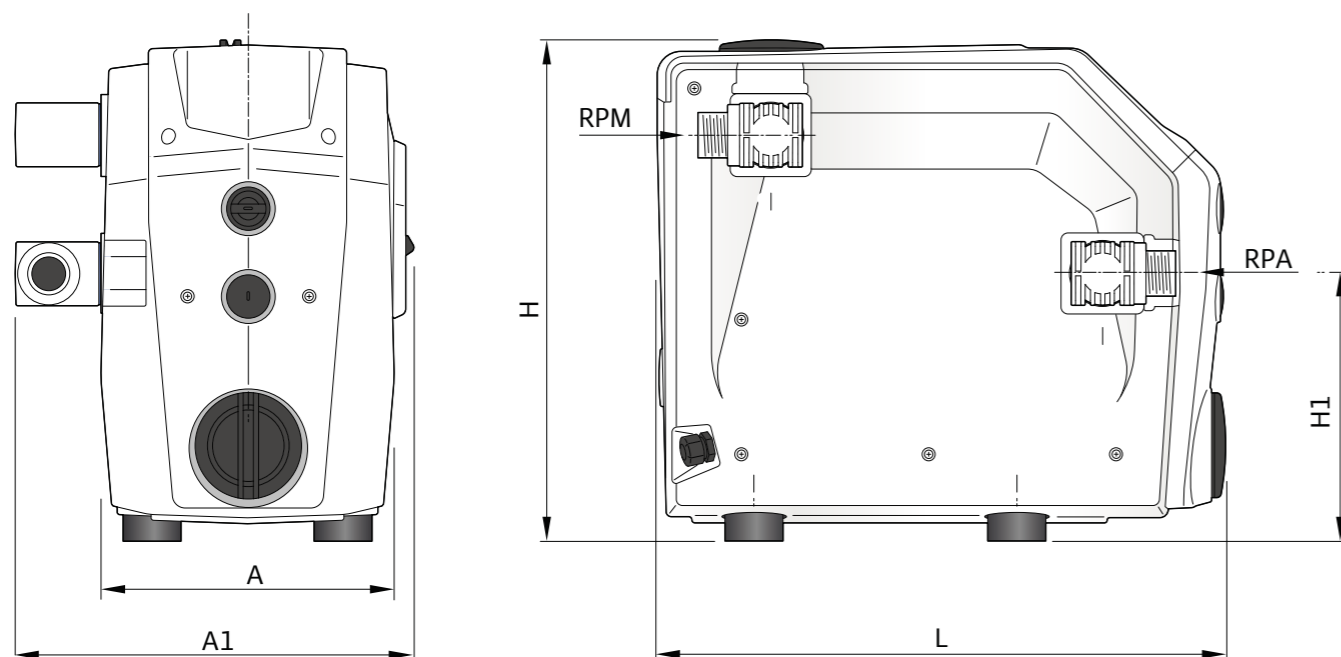

Wilо-Isar BOOST5

Габарити

Габарити							
Модель	Номінальний діаметр		ширина		довжина	висота	
	Всмоктування	Подача	A [мм]	A1 [мм]	L [мм]	H [мм]	H1 [мм]
Wilо-Isar BOOST5-E-3	1"	1"	200	274	390	344	184
Wilо-Isar BOOST5-E-5	1"	1"	200	274	390	344	184