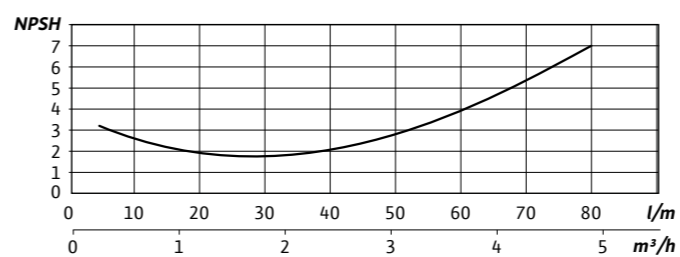

Wilo-Isar BOOST5

Криві продуктивності та технічні дані

Таблиця технічних даних

	Wilo-Isar BOOST5-E-3	Wilo-Isar BOOST5-E-5
Макс. витрата	5 м³/год	7 м³/год
Макс. висота всмоктування	8 м	
Температура рідини	0 °C до +40 °C	
Температура навколишнього середовища	0 °C до +40 °C	
Макс. робочий тиск	10 бар	
Живлення	1~230 V ± 10 %	
Частота	50/60 Гц	
Номінальна потужність P2	0.75 кВт	1.1 кВт
Номінальний струм	7.5 А	10.5 А
Клас захисту	IPX4	
Клас ізоляції	F	
Режим роботи	S1 (безперервна робота)